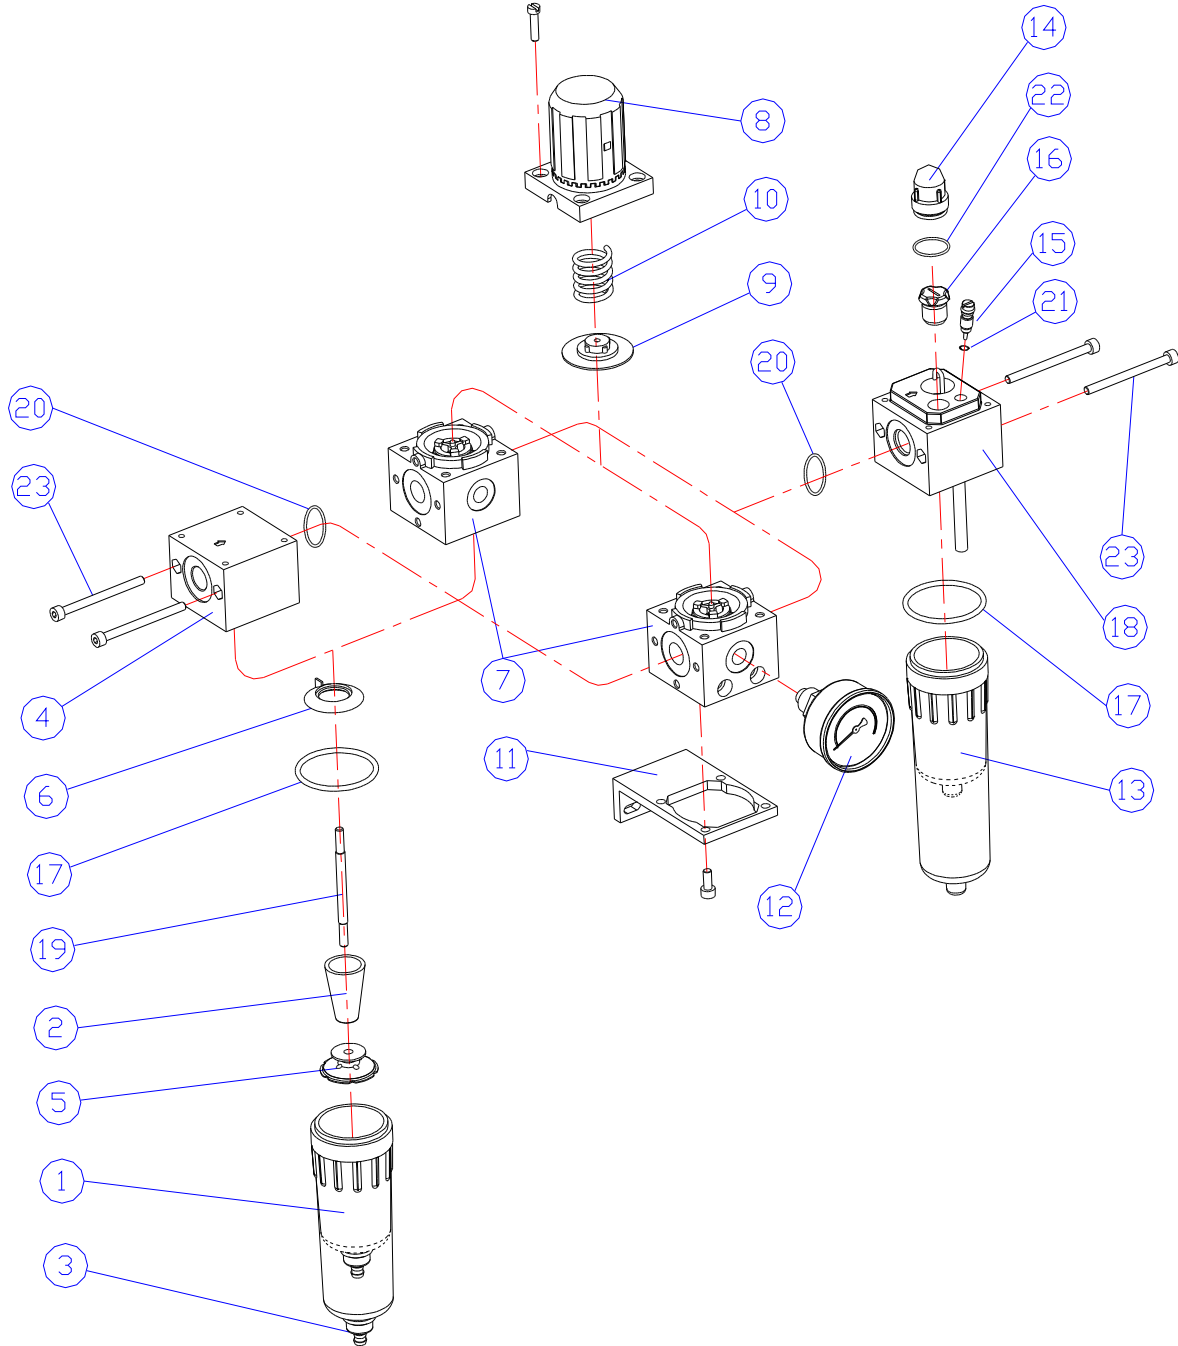

MFRY - 1/4" - 3/8" ŞARTLANDIRICILAR

YEDEK PARÇA LİSTESİ

NO	MERT KODU	PARÇA ADI	NOTLAR - AÇIKLAMALAR	MİKTARI
1		Filtre Kavanozu	MF(R)-1/4" Polikarbonat MF(R)-3/8" Polikarbonat Metal	1 1 1
2		Filtre Elemanı		1
3		Yarı Otomatik Tahliye		1
4		Gövde	MF-1/4" MF-3/8" M(FR)-1/4" M(FR)-3/8"	1 1 1 1
5		Plastik disk		1
6		Yönlendirici		1
7		Gövde	MR-1/4" MR-3/8"	1 1
8		Ayar Kapağı		1
9		Diyafram		1
10		Basınç yayı		1
11		Pano Bağlantısı		1
12		Manometre	40x16	1
13		Yağlayıcı kavanozu	MY-1/4" MY-3/8"	1 1
14		Gözetleme camı		1
15		Ayar Vidası		1
16		Kör Tapa		1
17		O-Ring		1
18		Gövde	MY-1/4" MY-3/8"	1 1
19		Sapalama	MY-1/4" MY-3/8"	1 1
20		O-Ring	MFRY-1/4" MFRY-3/8"	2 2
21		Ayar vidası O-ringi	MY-1/4" MY-3/8"	1 1
22		O-Ring	MY-1/4" MY-3/8"	1 1
23		Bağlantı civatası	MY-1/4" - MF-1/4" MY-3/8" - MF-3/8"	2 2

ÜRÜN GURUBU

PNÖMATİK

ÜRÜN ADI

MFY - 1/4" - 3/8"
ŞARTLANDIRICILAR