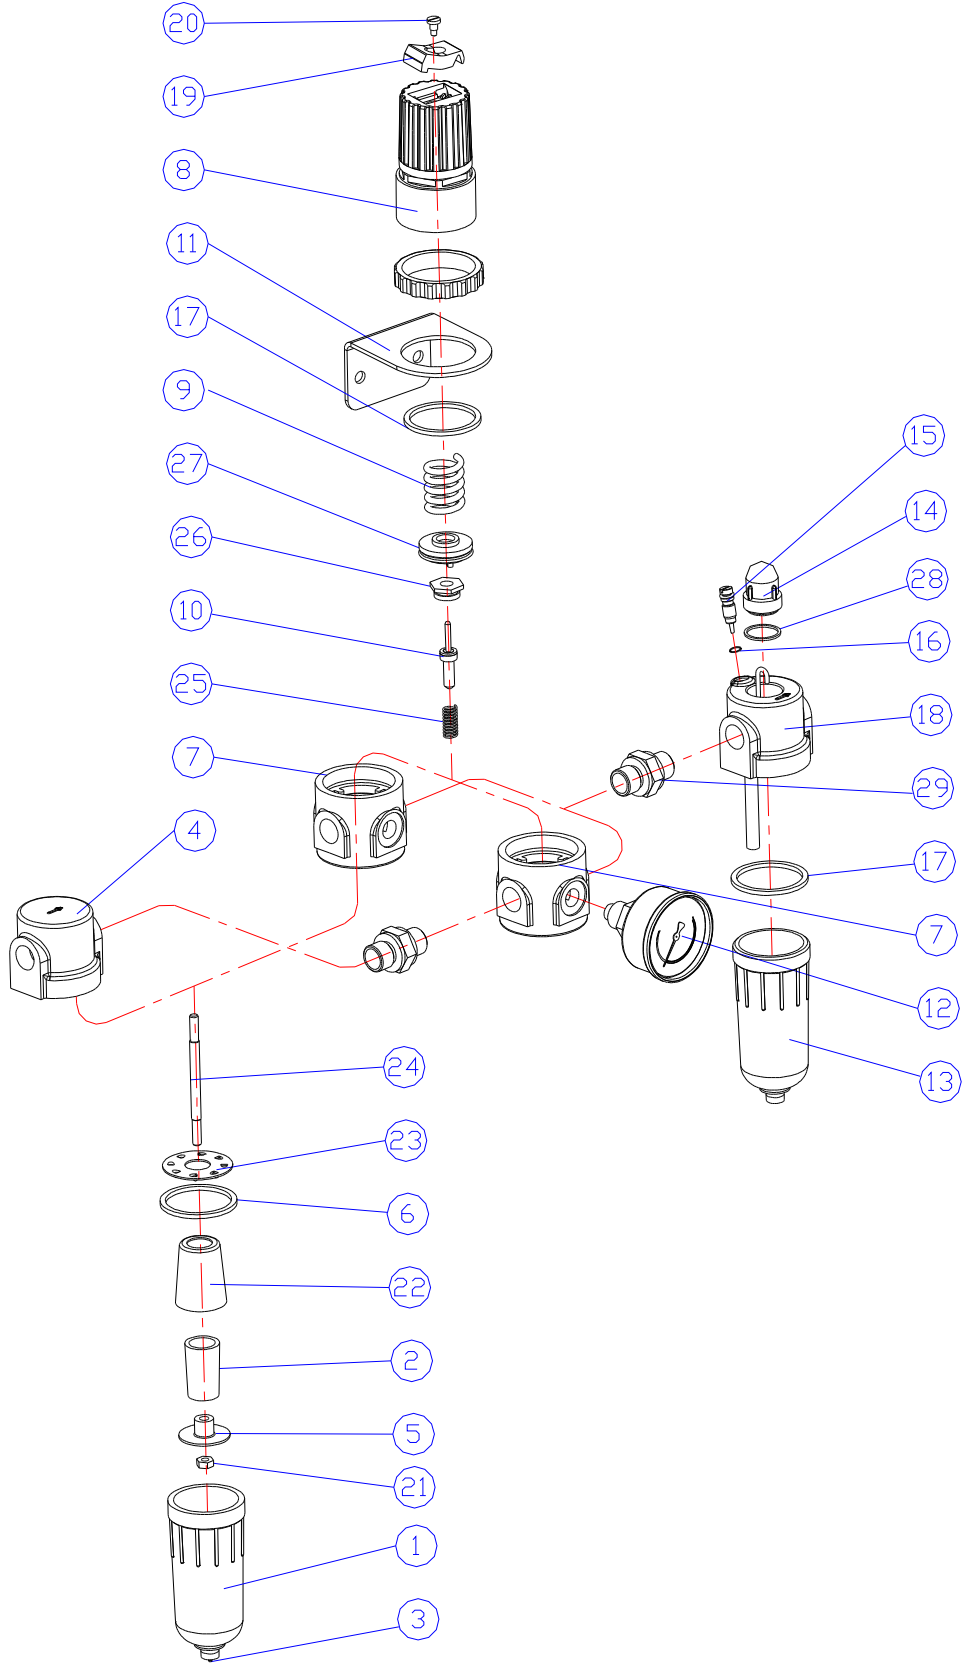

## FRY - 1/4" ŞARTLANDIRICILAR

## YEDEK PARA LİSTESİ

NO	MERT KODU	PARA ADI	NOTLAR - AIKLAMALAR	MİKTARI
1		Filtre Kavanozu	F(R)-1/4" Polikarbonat	1
2		Filtre Elemanı		1
3		Süpab		1
4		Gövde	F-1/4" (FR)-1/4"	1 1
5		Plastik disk	(FR)-1/4"	1
6		O-Ring	F(R)-1/4"	1
7		Gövde	R-1/4"	1
8		Ayar Mekanizması	R-1/4"	1
9		Yay	R-1/4"	1
10		Mil	R-1/4"	1
11		Pano Bağlantısı	R-1/4"	1
12		Manometre	40x16	1
13		Yağlayıcı kavanozu	MY-1/4"	1
14		Gözetleme camı	MY-1/4"	1
15		Ayar Vidası	MY-1/4"	1
16		O-Ring	MY-1/4"	1
17		Kavanoz Contası	MY-1/4"	1
18		Gövde	Y-1/4"	1
19		Kilit	R-1/4"	1
20		Kilit Vidası	R-1/4"	1
21		Somun	F-1/4"	1
22		Yönlendirici	F-1/4"	1
23		Döndürücü	F-1/4"	1
24		Saplama	F-1/4"	1
25		Yay	R-1/4"	1
26		Piston Yatağı	R-1/4"	1
27		Piston	R-1/4"	1
28		O-Ring	MY-1/4"	1
29		Nipel	(FRY)-1/4"	2

### ÜRÜN ADI

FRY - 1/4"  
ŞARTLANDIRICILAR