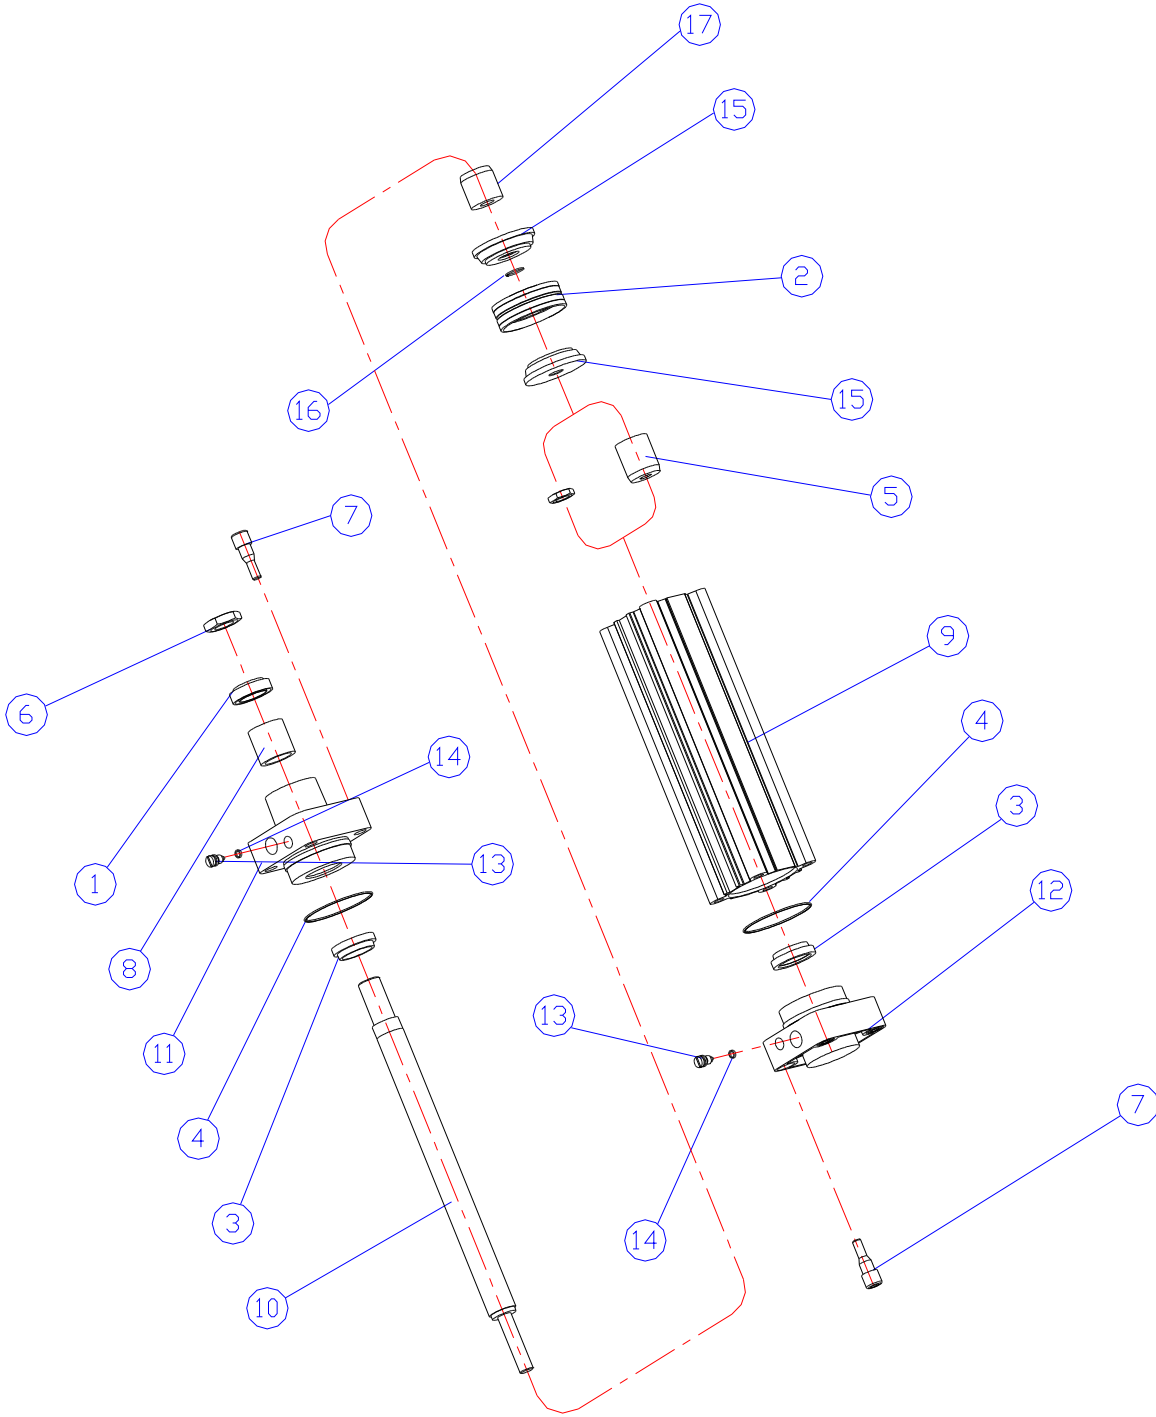

## YEDEK PARÇA LİSTESİ

NO	MERT KODU	PARÇA ADI	NOTLAR - AÇIKLAMALAR	MİKTARI
1		Boğaz Keçesi	ANS-ANSY-32 ANS-ANSY-40 ANS-ANSY-50/63 ANS-ANSY-80/100 viton ANS-ANSY-32 viton ANS-ANSY-40 viton ANS-ANSY-50/63 viton ANS-ANSY-80/100	1 1 1 1 1 1 1 1
2		Piston keçesi	ANS-ANSY-32 ANS-ANSY-40 ANS-ANSY-50 ANS-ANSY-63 ANS-ANSY-80 ANS-ANSY-100 viton ANS-ANSY-32 viton ANS-ANSY-40 viton ANS-ANSY-50 viton ANS-ANSY-63 viton ANS-ANSY-80 viton ANS-ANSY-100	1 1 1 1 1 1 1 1 1 1 1 1
3		Yastıklama keçesi	ANSY-32 ANSY-40 ANSY-50/63 ANSY-80/100 viton ANSY-32 viton ANSY-40 viton ANSY-50/63 viton ANSY-80/100	2 2 2 2 2 2 2 2
4		O'Ring	ANS-ANSY-32 ANS-ANSY-40 ANS-ANSY-50 ANS-ANSY-63 ANS-ANSY-80 ANS-ANSY-100	2 2 2 2 2 2

## YEDEK PARÇA LİSTESİ

NO	MERT KODU	PARÇA ADI	NOTLAR - AÇIKLAMALAR	MİKTARI
12		Arka kapak	ANS-32 ANS-40 ANS-50 ANS-63 ANS-80 ANS-100 ANSY-32 ANSY-40 ANSY-50 ANSY-63 ANSY-80 ANSY-100	1 1 1 1 1 1 1 1 1 1 1 1
13		Yastık ayar vidası	ANSY-32 ANSY-40 ANSY-50 ANSY-63 ANSY-80 ANSY-100	2 2 2 2 2 2
14		Yastık ayar vidası O'Ringi	ANSY-32 ANSY-40 ANSY-50 ANSY-63 ANSY-80 ANSY-100	2 2 2 2 2 2
15		Keçe Pulu	ANS-ANSY-32 ANS-ANSY-40 ANS-ANSY-50	2 2 2
16		Keçe pulu O'Ringi	ANS-ANSY-32 ANS-ANSY-40 ANS-ANSY-50	1 1 1
17		Yastıklama Yüksüğü	ANSY-32 ANSY-40 ANSY-50/63 ANSY-80/100	1 1 1 1

## YEDEK PARÇA LİSTESİ

NO	MERT KODU	PARÇA ADI	NOTLAR - AÇIKLAMALAR	MİKTARI
5		Piston Somunu	ANS-32 ANS-40/50 ANS-63 ANS-80/100	1 1 1 1
5		Yastıklama somunu	ANSY-32 ANSY-40 ANSY-50 ANSY-63 ANSY-80 ANSY-100	1 1 1 1 1 1
98		Tamir Takımı ( 1+2 )	ANS-32 ANS-40 ANS-50 ANS-63 ANS-80 ANS-100 viton ANS-32 viton ANS-40 viton ANS-50 viton ANS-63 viton ANS-80 viton ANS-100	
99		Tamir Takımı ( 1+2+3 )	ANSY-32 ANSY-40 ANSY-50 ANSY-63 ANSY-80 ANSY-100 viton ANSY-32 viton ANSY-40 viton ANSY-50 viton ANSY-63 viton ANSY-80 viton ANSY-100	