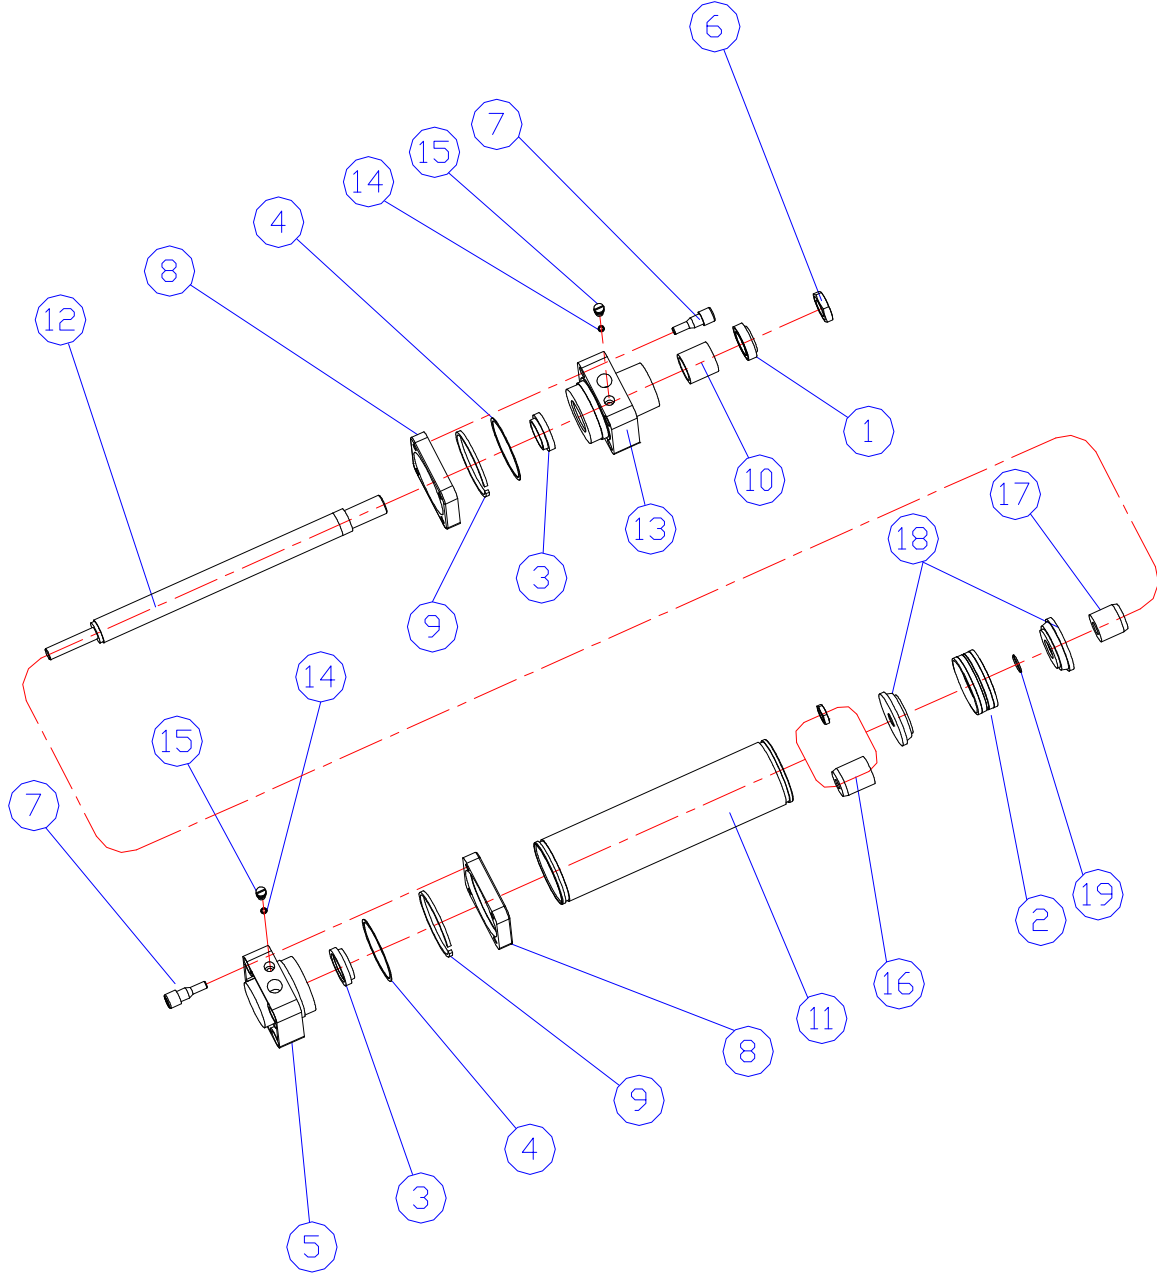

## YEDEK PARA LİSTESİ

NO	MERT KODU	PARA ADI	NOTLAR - AIKLAMALAR	MİKTARI
1		Boğaz Keesi	NS-NSY-32	1
			NS-NSY-40	1
			NS-NSY-50/63	1
			NS-NSY-80/100	1
			viton NS-NSY-32	1
			viton NS-NSY-40	1
			viton NS-NSY-50/63	1
			viton NS-NSY-80/100	1
2		Piston keesi	NS-NSY-32	1
			NS-NSY-40	1
			NS-NSY-50	1
			NS-NSY-63	1
			NS-NSY-80	1
			NS-NSY-100	1
			viton NS-NSY-32	1
			viton NS-NSY-40	1
			viton NS-NSY-50	1
			viton NS-NSY-63	1
			viton NS-NSY-80	1
			viton NS-NSY-100	1
3		Yastıklama keesi	NSY-32	2
			NSY-40	2
			NSY-50/63	2
			NSY-80/100	2
			viton NSY-32	2
			viton NSY-40	2
			viton NSY-50/63	2
			viton NSY-80/100	2
4		Kapak O'Ringi	NS-NSY-32	2
			NS-NSY-40	2
			NS-NSY-50	2
			NS-NSY-63	2
			NS-NSY-80	2
			NS-NSY-100	2

## YEDEK PARÇA LİSTESİ

NO	MERT KODU	PARÇA ADI	NOTLAR - AÇIKLAMALAR	MİKTARI
5		Arka kapak	NS-32	1
			NS-40	1
			NS-50	1
			NS-63	1
			NS-80	1
			NS-100	1
			NSY-32	1
			NSY-40	1
			NSY-50	1
			NSY-63	1
			NSY-80	1
			NSY-100	1
			6	
NS-NSY-40	1			
NS-NSY-50/63	1			
NS-NSY-80/100	1			
7		Civata	NS-NSY-32/40	8
			NS-NSY-50	8
			NS-NSY-63	8
			NS-NSY-80	8
			NS-NSY-100	8
8		Temper Flanş	NS-NSY-32	2
			NS-NSY-40	2
			NS-NSY-50	2
			NS-NSY-63	2
			NS-NSY-80	2
			NS-NSY-100	2
9		Silindir Segmanı	NS-NSY-32	2
			NS-NSY-40	2
			NS-NSY-50	2
			NS-NSY-63	2
			NS-NSY-80	2
			NS-NSY-100	2

## YEDEK PARÇA LİSTESİ

NO	MERT KODU	PARÇA ADI	NOTLAR - AÇIKLAMALAR	MİKTARI
10		Mil Burcu	NS-NSY-32 NS-NSY-40 NS-NSY-50/63 NS-NSY-80/100	1 1 1 1
11		Boru	çap ve strok bildirin	1
12		Mil	çap ve strok bildirin	1
13		Ön Kapak	NS-32 NS-40 NS-50 NS-63 NS-80 NS-100 NSY-32 NSY-40 NSY-50 NSY-63 NSY-80 NSY-100	1 1 1 1 1 1 1 1 1 1 1 1
14		Yastık ayar vidası O'Ringi	NSY-32 NSY-40 NSY-50 NSY-63 NSY-80 NSY-100	2 2 2 2 2 2
15		Yastık ayar vidası	NSY-32 NSY-40 NSY-50 NSY-63 NSY-80 NSY-100	2 2 2 2 2 2
16		Piston Somunu	NS-32 NS-40/50 NS-63 NS-80/100	1 1 1 1