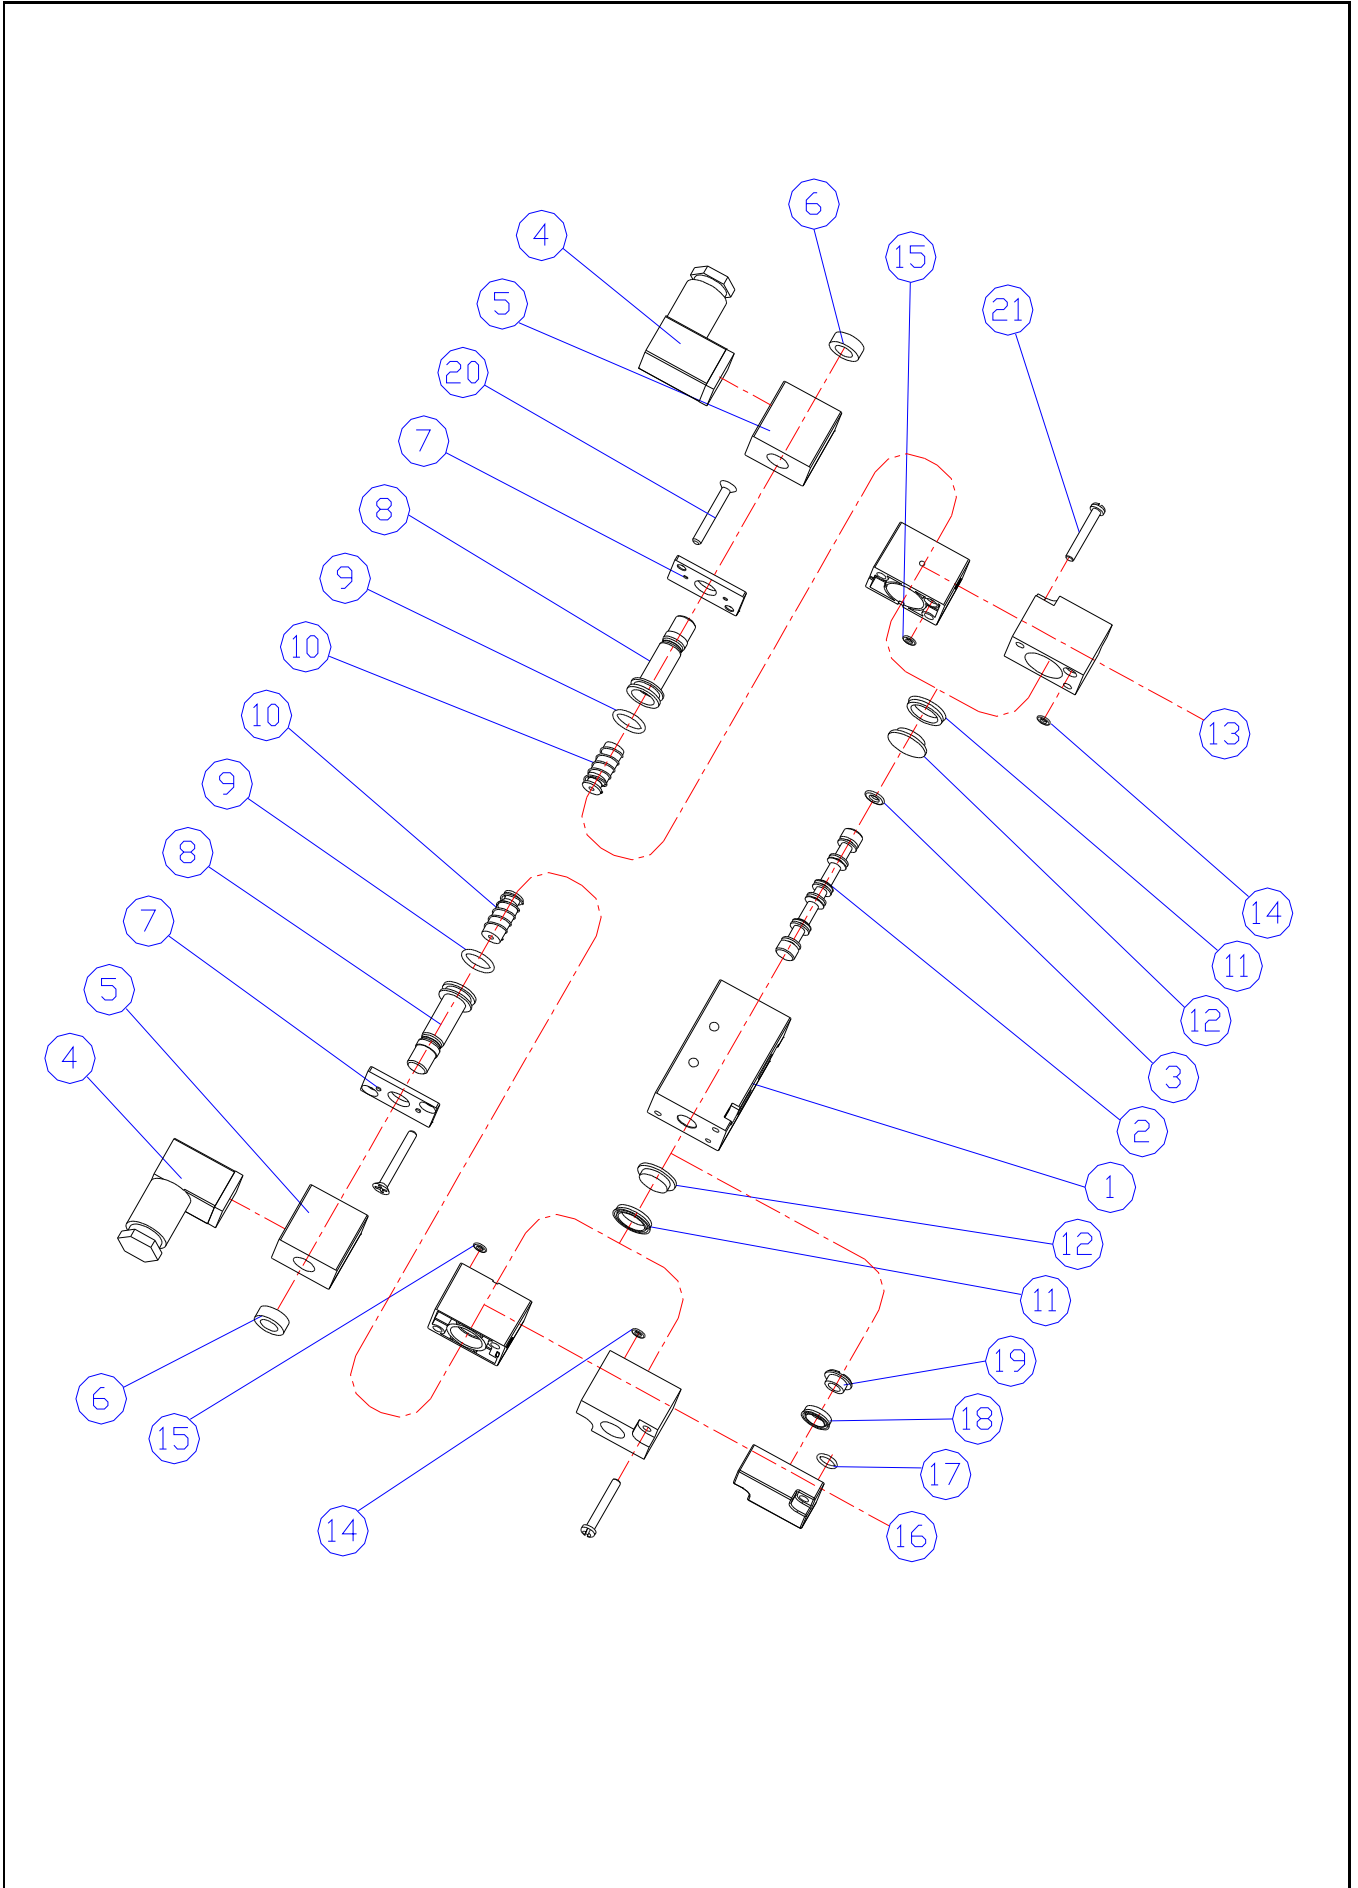

SV 1/8" VALFLER

YEDEK PARA LİSTESİ

NO	MERT KODU	PARA ADI	NOTLAR - AIKLAMALAR	MİKTARI
1		Gövde		1
2		Sürgü		1
3		Sürgü contası		6
4		Soket	BY	1
		Soket	BB	2
5		Bobin	BY (Voltaj belirtin)	1
		Bobin	BB (Voltaj belirtin)	2
6		Somun	BY	1
		Somun	BB	2
7		Mini Bobin flanşı	BY	1
			BB	2
8		Mini Elektropilot	BY	1
			BB	2
9		Elektropilot keesi	BY	1
			BB	2
10		ekirdek + yay	BY	1
			BB	2
11		Bobin Kapađı keesi	*Y	1
			BB-HH	2
12		Bobin kapađı pistonu	*Y	1
			BB-HH	2
13		Bobin kapađı	B*	1
		Hava kapađı	H*	1
14		Bobin kapađı O'Ringi	BY	1
			BB	2
15		Hava kapađı O'Ringi	HY	1
			HH	2
16		Bobin kapađı	BB	1
		Hava kapađı	HH	1
		Uyarı kapađı (yay kapađı)	*Y	1
17		Pilot O'Ringi	*Y	1
18		Uyarı kapađı piston keesi	*Y	1
19		Uyarı kapađı pistonu	*Y	1
20		Havřa bařlı civata	B*	2
21		Vida	*Y	2

ÜRÜN GURUBU

PNÖMATİK

ÜRÜN ADI

SV 1/8" VALFLER