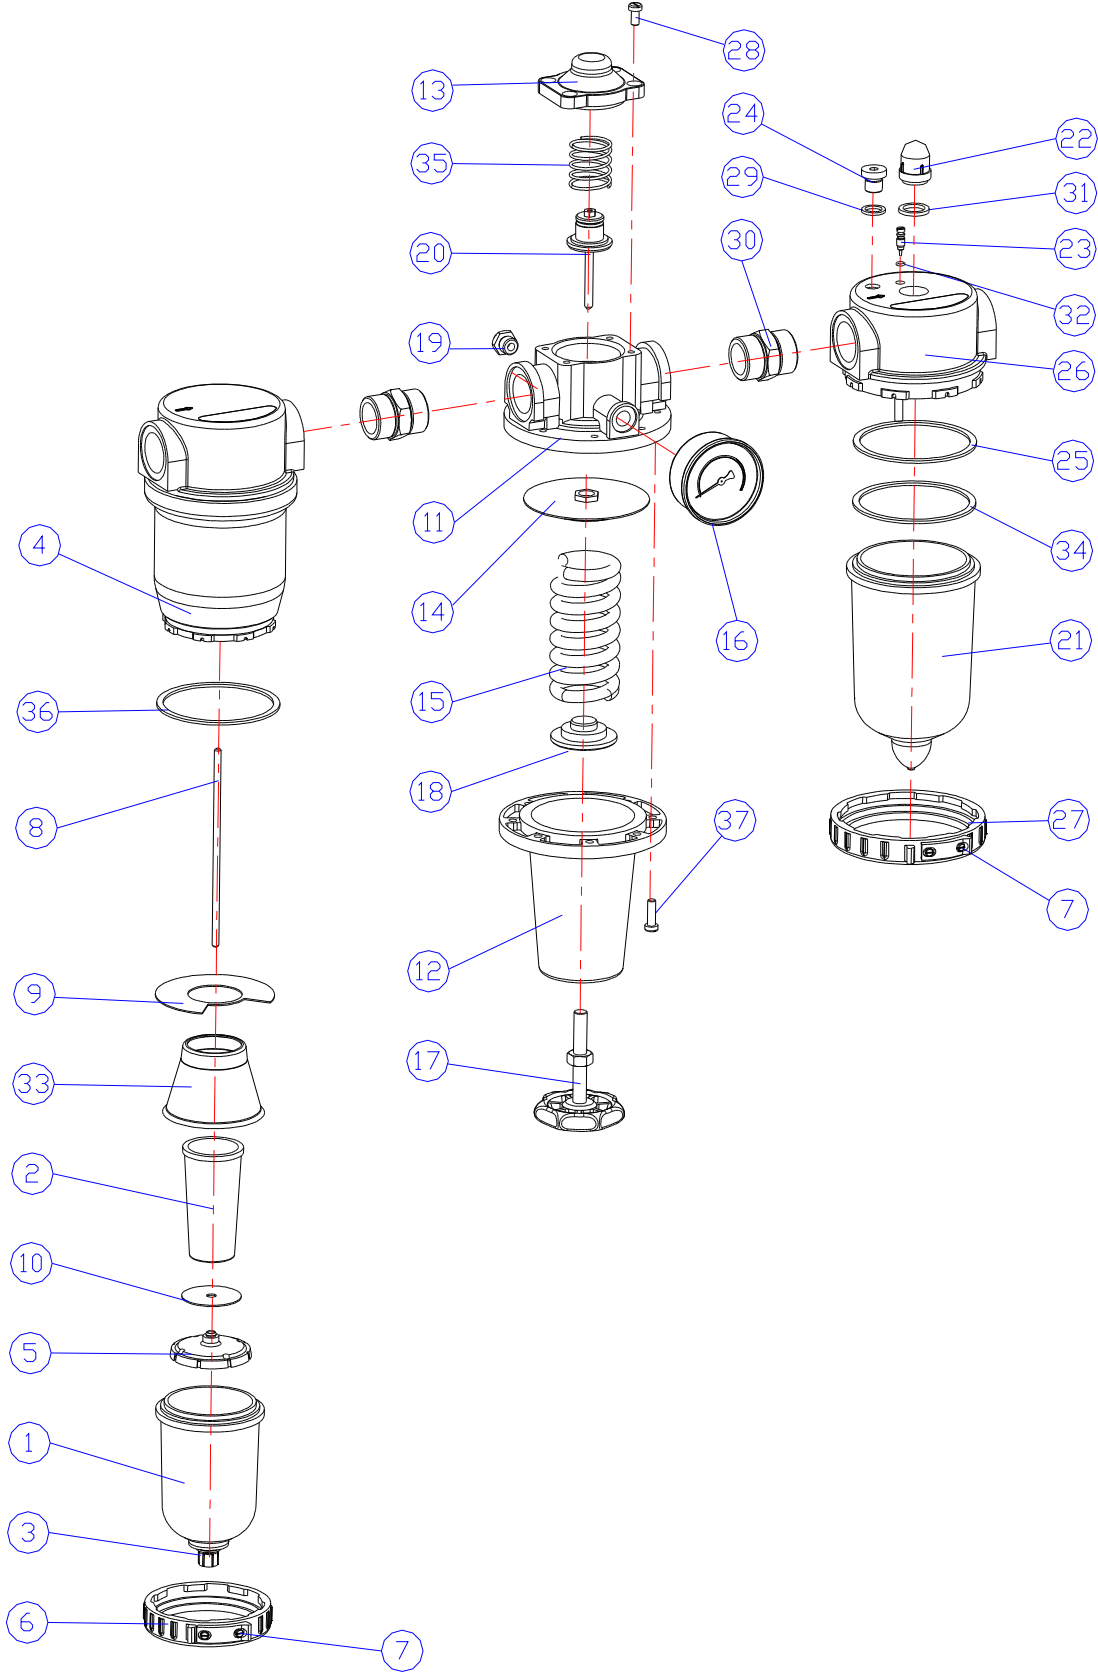

## FRY - 1" ŞARTLANDIRICILAR

## YEDEK PARÇA LİSTESİ

NO	MERT KODU	PARÇA ADI	NOTLAR - AÇIKLAMALAR	MİKTARI
1		Filtre Kavanozu	F-1" Polikarbonat	1
2		Filtre Elemanı	F-1"	1
3		Musluk	manuel otomatik	1 1
4		Gövde	F-1"	1
5		Plastik disk	F-1"	1
6		Kelepçe	F-1"	1
7		Kelepçe vidası	F-1" - Y-1"	4
8		Saplama	F-1"	1
9		Alüminyum pul	F-1"	1
10		Pirinç pul	F-1"	1
11		Gövde	R-1"	1
12		Alt gövde	R-1"	1
13		Üst kapak	R-1"	1
14		Diyafram	R-1"	1
15		Basınç yayı	10 bar (standart) 6 bar	1 1
16		Manometre	63x16	1
17		Basınç ayar vidası	R-1"	1
18		Yay baskı disk	R-1"	1
19		Kör tapa	R-1"	1
20		Piston takımı	R-1"	1
21		Yağlayıcı kavanozu	Y-1"	1
22		Gözetleme camı	Y-1"	1
23		Ayar Vidası	Y-1"	1
24		Kör tapa	Y-1"	1
25		O-Ring	Y-1"	1
26		Gövde	Y-1"	1
27		Kelepçe	Y-1"	1
28		Civata	R-1"	4
29		Conta	Y-1"	1
30		Nipel	FRY 1"	2
31		O-Ring	Y-1"	1
32		O-Ring	Y-1"	1
33		Yönlendirici	F 1"	1

## YEDEK PARÇA LİSTESİ

NO	MERT KODU	PARÇA ADI	NOTLAR - AÇIKLAMALAR	MİKTARI
34		O-Ring	Y-1"	1
35		Yay	R 1"	1
36		O-Ring	F 1"	1

**ÜRÜN GURUBU**

PNÖMATİK

**ÜRÜN ADI**

FRY - 1"  
ŞARTLANDIRICILAR